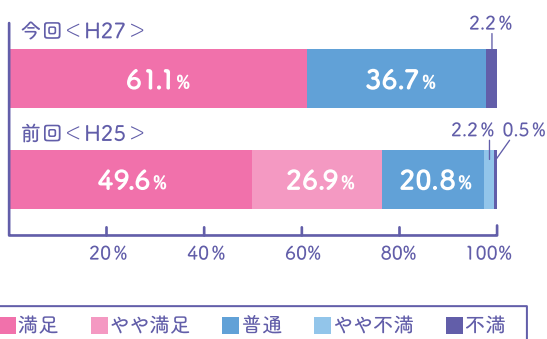

大分県立図書館

利用者満足度調査

調査結果を報告します！

平成27年9月14日(月)～20日(日)の7日間、利用者満足度調査を実施しました。期間中1,445名の方から貴重なご意見・ご要望をお聞きすることができました。ご協力ありがとうございました。

紙面の都合上すべてを掲載できませんが、主な調査結果を報告いたします。

なお、今回の調査結果すべてを当館ホームページでご覧になれます。

問 大分県立図書館のサービスに満足していますか？

※今回の調査(H27)は「やや満足」「やや不満」の設定はありません。

問 主にどのような目的で利用していますか？

問 大分県立図書館のサービスが生活や仕事で役に立っていますか？

問 県立図書館全体として、今後どのようなサービスを充実すべきとお考えですか？<複数選択>

※選択肢一部変更のため、「開館時間・開館日の増」は前回調査(H25)の「開館時間の延長」「開館日の増加」の合計と比較。

～レファレンス事例集～