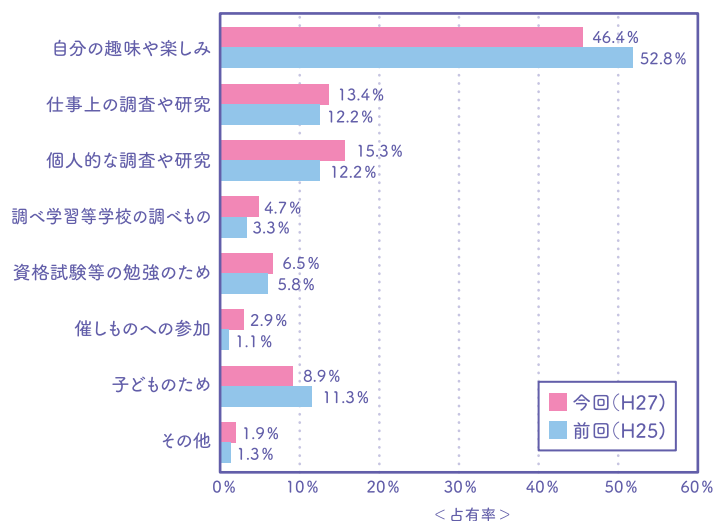

大分県立図書館

利用者満足度調査

調査結果を報告します！

平成27年9月14日(月)～20日(日)の7日間、利用者満足度調査を実施しました。期間中1,445名の方から貴重なご意見・ご要望をお聞きすることができました。ご協力ありがとうございました。

紙面の都合上すべてを掲載できませんが、主な調査結果を報告いたします。

なお、今回の調査結果すべてを当館ホームページでご覧になれます。

問 大分県立図書館のサービスに満足していますか？

※今回の調査(H27)は「やや満足」「やや不満」の設定はありません。

問 主にどのような目的で利用していますか？

問 大分県立図書館のサービスが生活や仕事で役に立っていますか？

問 県立図書館全体として、今後どのようなサービスを充実すべきとお考えですか？<複数選択>

※選択肢一部変更のため、「開館時間・開館日の増」は前回調査(H25)の「開館時間の延長」「開館日の増加」の合計と比較。

～レファレンス事例集～