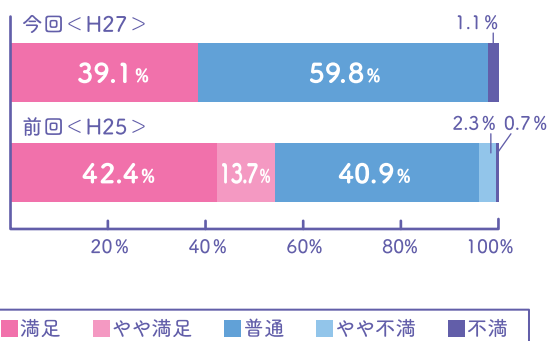

3 「allcinema」<http://www.allcinema.net/prog/index2.php>(最終確認日2015/12/1)

4 朝日新聞データベース「聞蔵Ⅱビジュアル」(当館契約データベース)

問 貸出・返却等受付業務職員の対応に満足していますか？

※今回の調査(H27)は「やや満足」「やや不満」の設定はありません。

問 子ども室、調査相談・郷土情報室職員の対応に満足していますか？

※今回の調査(H27)は「やや満足」「やや不満」の設定はありません。