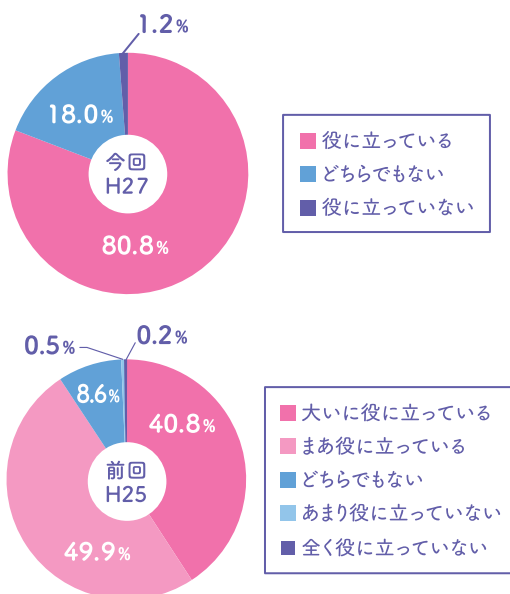

大分県立図書館

利用者満足度調査

調査結果を報告します！

平成27年9月14日(月)～20日(日)の7日間、利用者満足度調査を実施しました。期間中1,445名の方から貴重なご意見・ご要望をお聞きすることができました。ご協力ありがとうございました。

紙面の都合上すべてを掲載できませんが、主な調査結果を報告いたします。

なお、今回の調査結果すべてを当館ホームページでご覧になれます。

問 大分県立図書館のサービスに満足していますか？

※今回の調査(H27)は「やや満足」「やや不満」の設定はありません。

問 主にどのような目的で利用していますか？

問 大分県立図書館のサービスが生活や仕事で役に立っていますか？

問 県立図書館全体として、今後どのようなサービスを充実すべきとお考えですか？<複数選択>

※選択肢一部変更のため、「開館時間・開館日の増」は前回調査(H25)の「開館時間の延長」「開館日の増加」の合計と比較。

～レファレンス事例集～