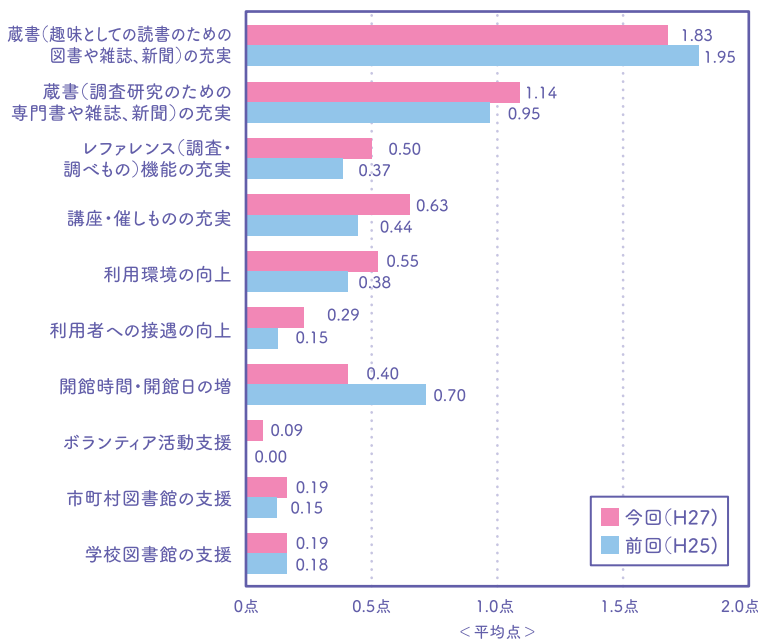

大分県立図書館

利用者満足度調査

調査結果を報告します！

平成27年9月14日(月)～20日(日)の7日間、利用者満足度調査を実施しました。期間中1,445名の方から貴重なご意見・ご要望をお聞きすることができました。ご協力ありがとうございました。

紙面の都合上すべてを掲載できませんが、主な調査結果を報告いたします。

なお、今回の調査結果すべてを当館ホームページでご覧になれます。

問 大分県立図書館のサービスに満足していますか？

※今回の調査(H27)は「やや満足」「やや不満」の設定はありません。

問 主にどのような目的で利用していますか？

問 大分県立図書館のサービスが生活や仕事で役に立っていますか？

問 県立図書館全体として、今後どのようなサービスを充実すべきとお考えですか？<複数選択>

※選択肢一部変更のため、「開館時間・開館日の増」は前回調査(H25)の「開館時間の延長」「開館日の増加」の合計と比較。

～レファレンス事例集～