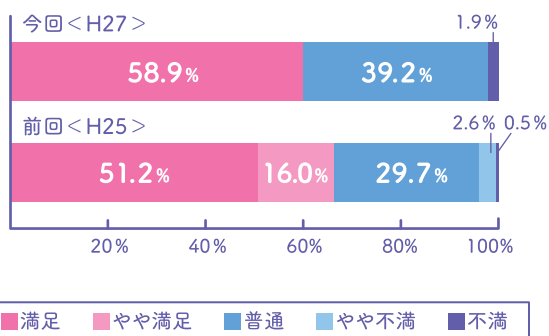

3 「allcinema」<http://www.allcinema.net/prog/index2.php>(最終確認日2015/12/1)

4 朝日新聞データベース「聞蔵Ⅱビジュアル」(当館契約データベース)

問 貸出・返却等受付業務職員の対応に満足していますか？

※今回の調査(H27)は「やや満足」「やや不満」の設定はありません。

問 子ども室、調査相談・郷土情報室職員の対応に満足していますか？

※今回の調査(H27)は「やや満足」「やや不満」の設定はありません。